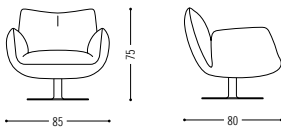

Spezifikationen Specifications

Planungsdaten
Planning data