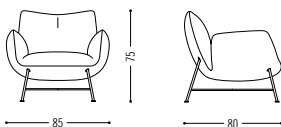

Spezifikationen Specifications

Planungsdaten
Planning data